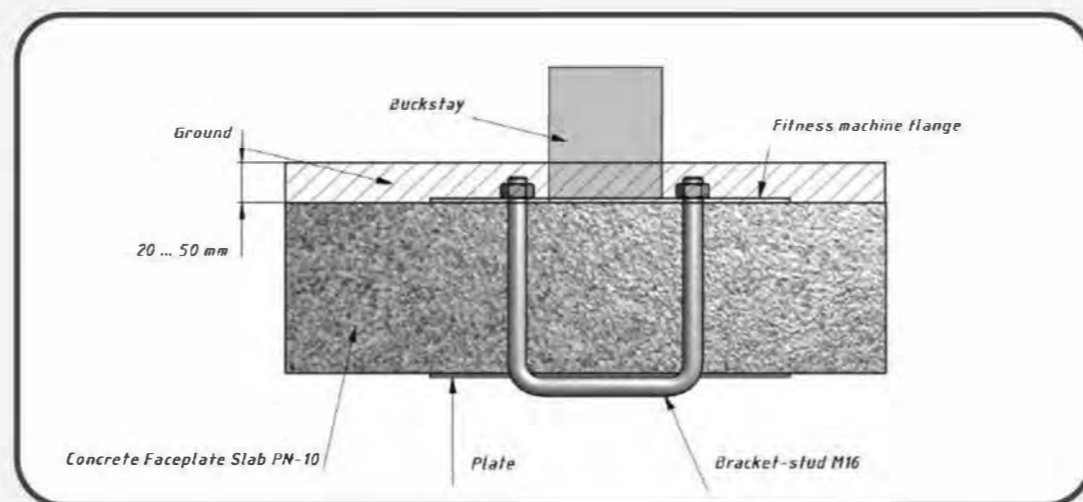

Outdoor fitness installation recommendation

Functional	Функциональные физические					
Adaptive	Адаптивные физические					
Strength building	Силовые					
Social	Коммуникативные и социальные					

Developed abilities/Развиваемые навыки