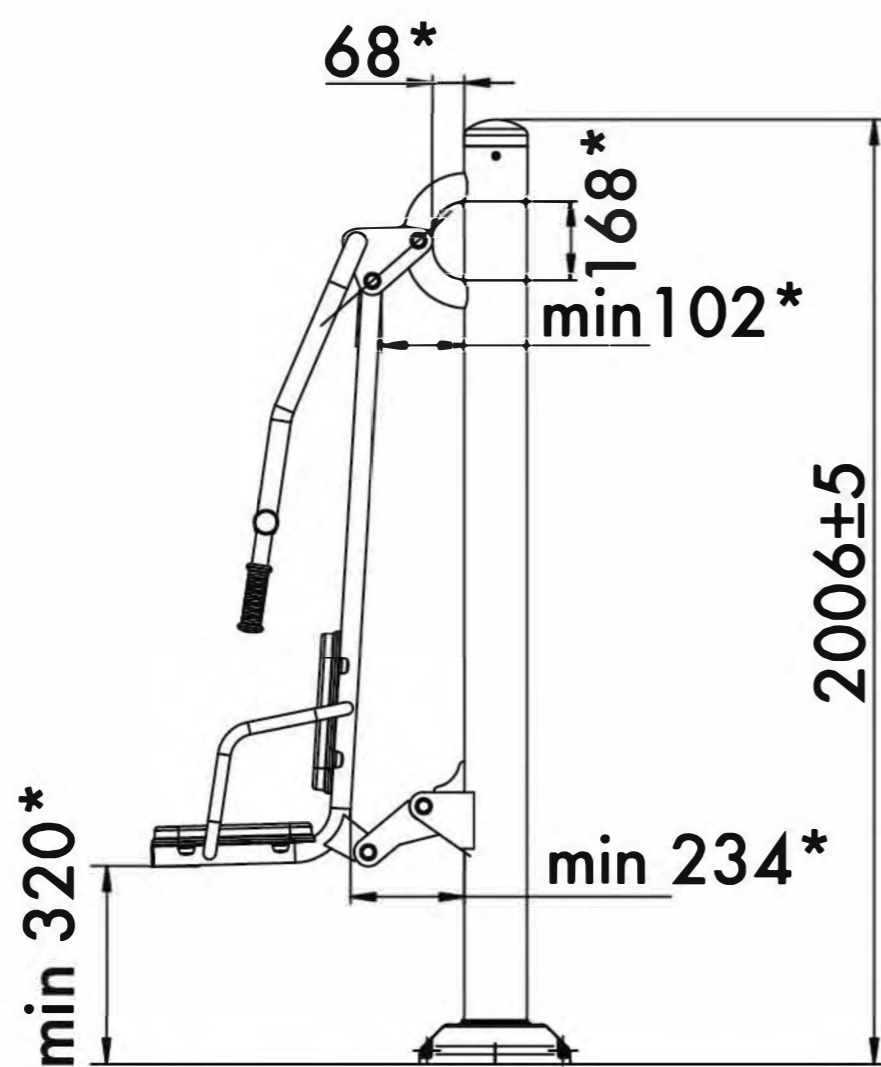

CHEST PRESS

ЖИМ ОТ ГРУДИ

TECHNICAL SHEET
ТЕХНИЧЕСКОЕ ОПИСАНИЕ

RF-0112

14+

15,3m²

1

527mm

Visit our website for more information
Подробная информация на нашем сайте