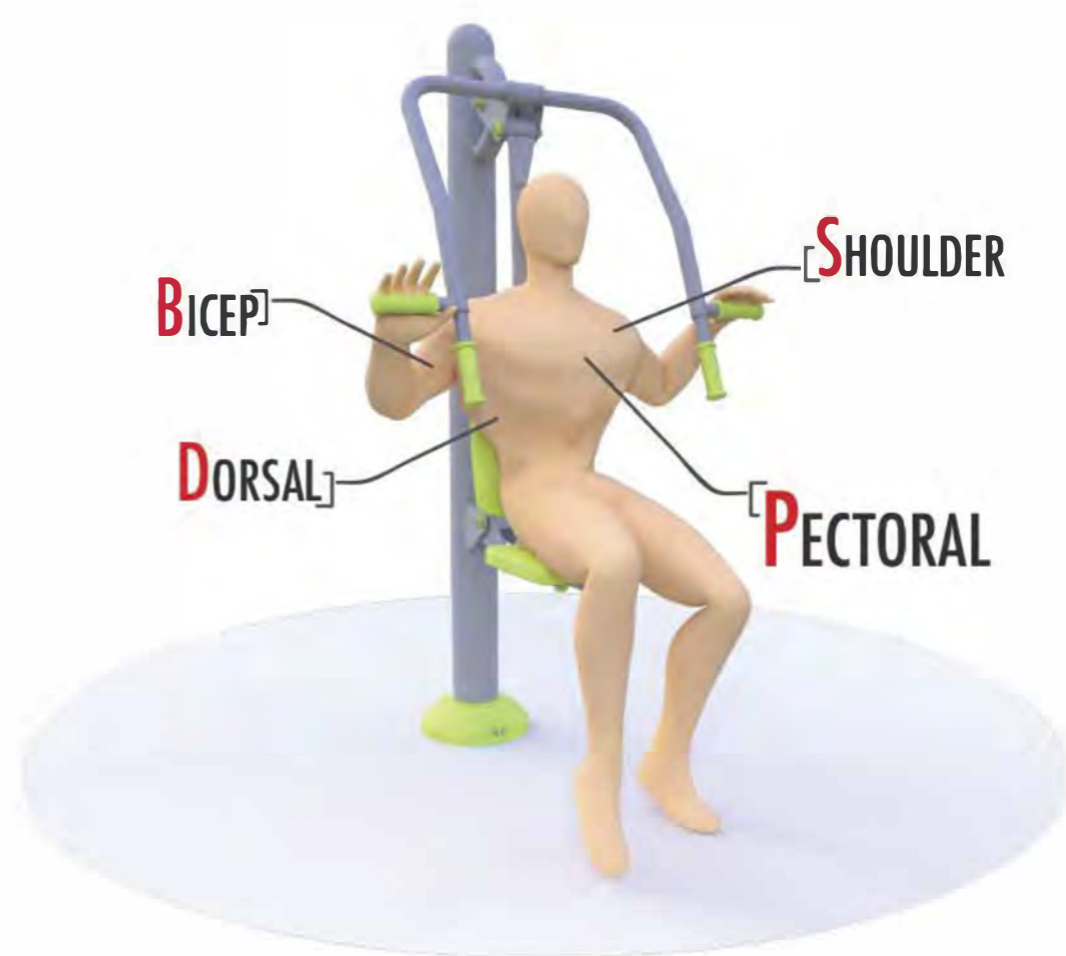

CHEST PRESS

ЖИМ ОТ ГРУДИ

TECHNICAL SHEET
ТЕХНИЧЕСКОЕ ОПИСАНИЕ

RF-0112

14+

15,3m²

1

527mm

Visit our website for more information
Подробная информация на нашем сайте