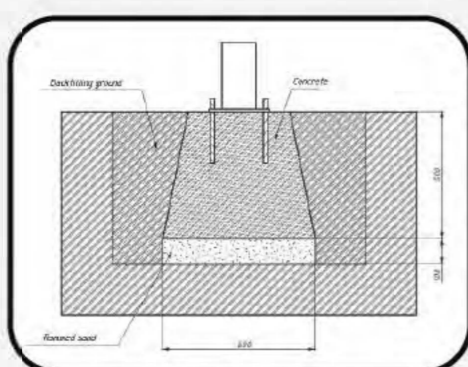

Outdoor fitness installation recommendation

Functional	Функциональные физические					
Adaptive	Адаптивные физические					
Strength building	Силовые					
Social	Коммуникативные и социальные					

Developed abilities/Развиваемые навыки