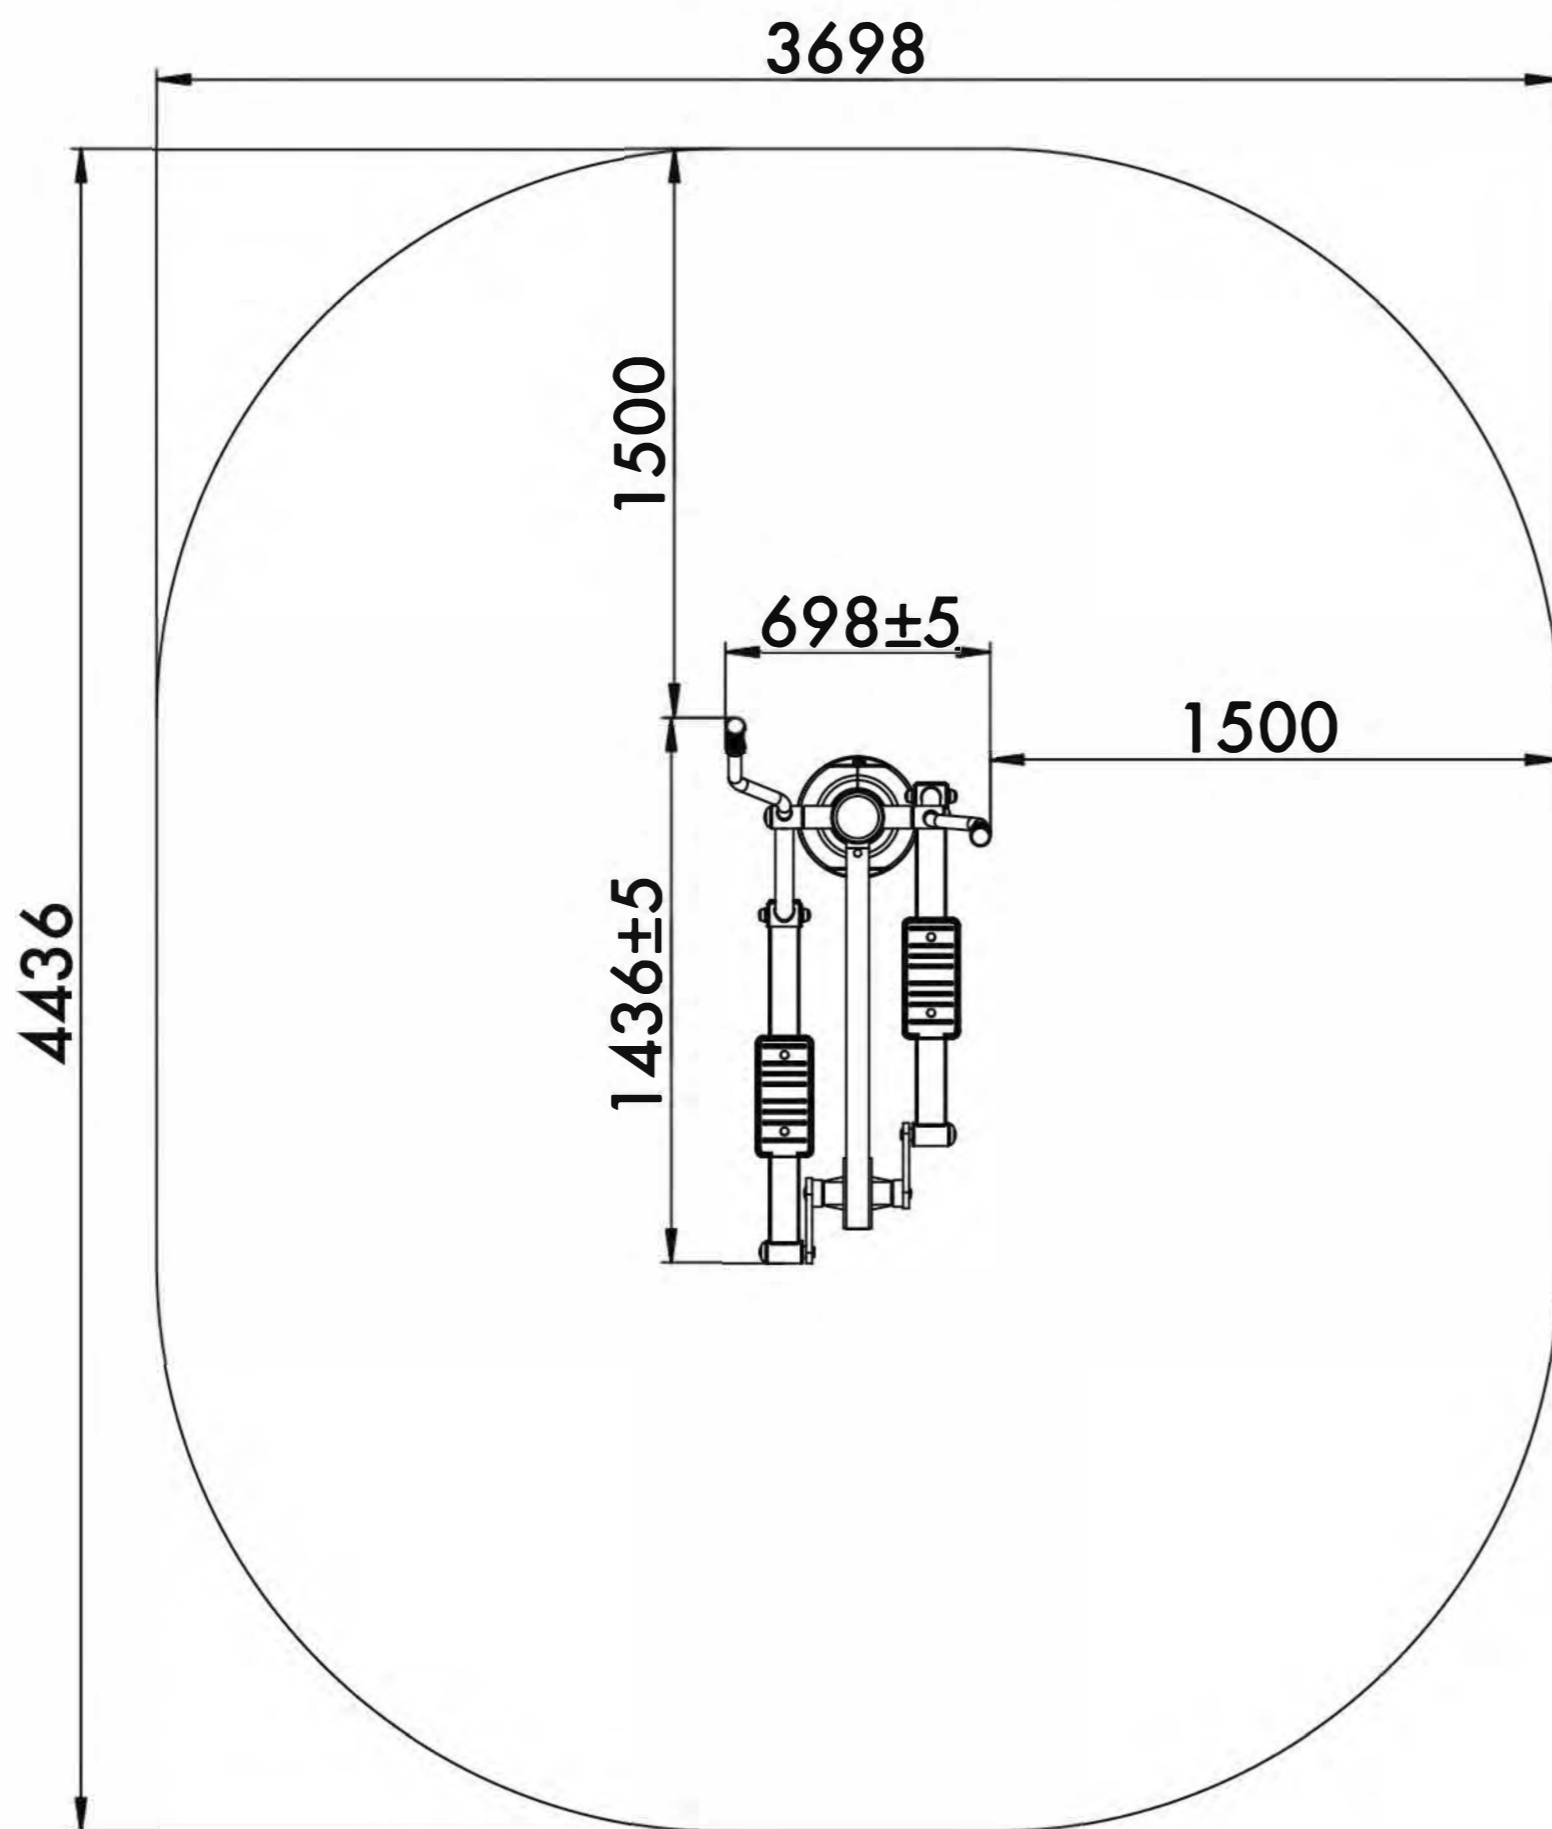

CHEST PRESS

ЖИМ ОТ ГРУДИ

TECHNICAL SHEET
ТЕХНИЧЕСКОЕ ОПИСАНИЕ

RF-0112

Safety area
Зона безопасности

14+

Age
Возраст

1

Number of users (people)
Количество пользователей

15,3

Safety area (m²)
Зона безопасности (м²)

4247x4067

Safety area dimension (mm)
Размеры зоны безопасности (мм)

860x1067x2006

Machine dimensions (mm)
Габариты конструкции (мм)

1,5/2

Topsoil installation time(h)/Number
of workers
Время монтажа в грунт(ч)/количество
человек

527

Max height of fall (mm)
Высота падения (мм)

160

Maximum load on the footboard,
seat and backrest (kg)
Максимально допустимая нагрузка
на подножку, сидение или спинку (кг)